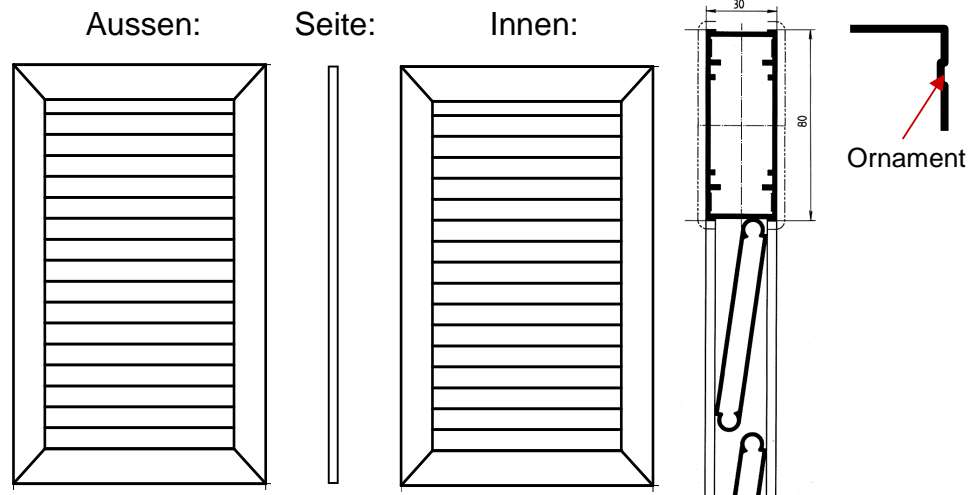

WEITERE AUSFÜHRUNGEN: