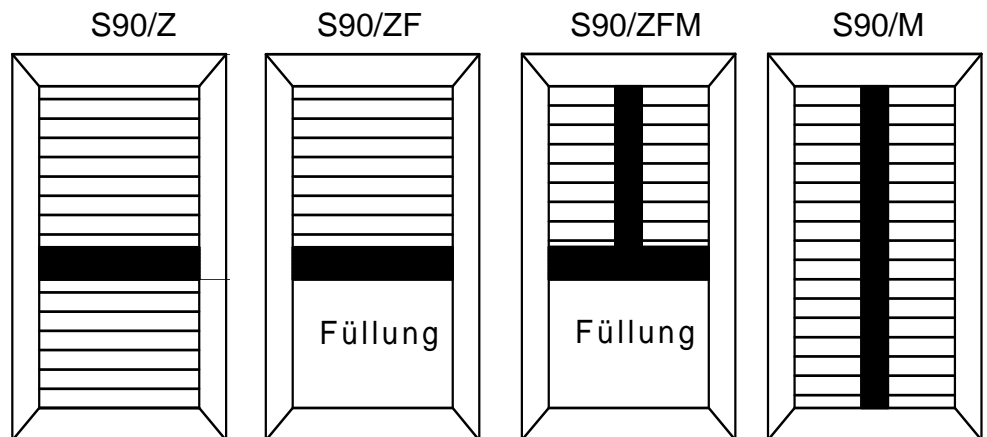

ALUREX– FENSTERLADEN S 90

MIT STARREN LAMELLEN 90 MM

BESCHRIEB:

Das Rahmenprofil des S90 misst 80/ 73 x 30 mm und ist mit einem Ornament versehen (auf Wunsch ohne Ornament). Die starren Lamellen sind 90 mm breit und 11 mm dick.

ZEICHNUNGEN:

WEITERE AUSFÜHRUNGEN:

FARBEN

Alurex– Fensterläden sind in sämtlichen RAL- ,VSR- Farben lieferbar.

NCS– Farben auf Anfrage

8360 Eschlikon, Hilagstrasse 20 +41 71 973 90 90
3250 Lyss, Grenzstrasse 26 +41 32 384 80 84
8953 Dietikon, Weinrebe 1 +41 44 740 50 60
www.alurex.ch