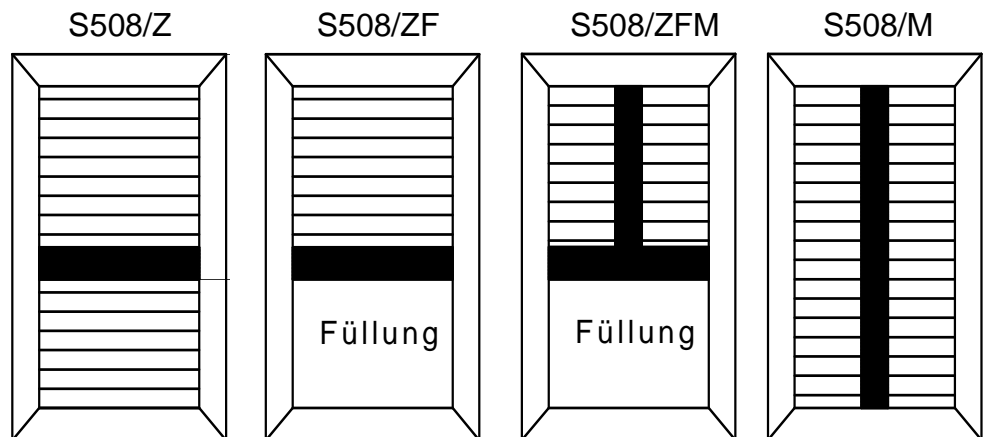

ALUREX– FENSTERLADEN S 508

MIT STARREN LAMELLEN 50 MM

BESCHRIEB:

Das Rahmenprofil des S508 misst 80/ 73 x 30 mm und ist mit einem Ornament versehen (auf Wunsch ohne Ornament). Die starren Lamellen mit Steg sind 50 mm breit und 8 mm dick.

ZEICHNUNGEN:

WEITERE AUSFÜHRUNGEN:

FARBEN

Alurex– Fensterläden sind in sämtlichen RAL- ,VSR- Farben lieferbar.

NCS– Farben auf Anfrage

8360 Eschlikon, Hilagstrasse 20 +41 71 973 90 90
3250 Lyss, Grenzstrasse 26 +41 32 384 80 84
8953 Dietikon, Weinrebe 1 +41 44 740 50 60
www.alurex.ch