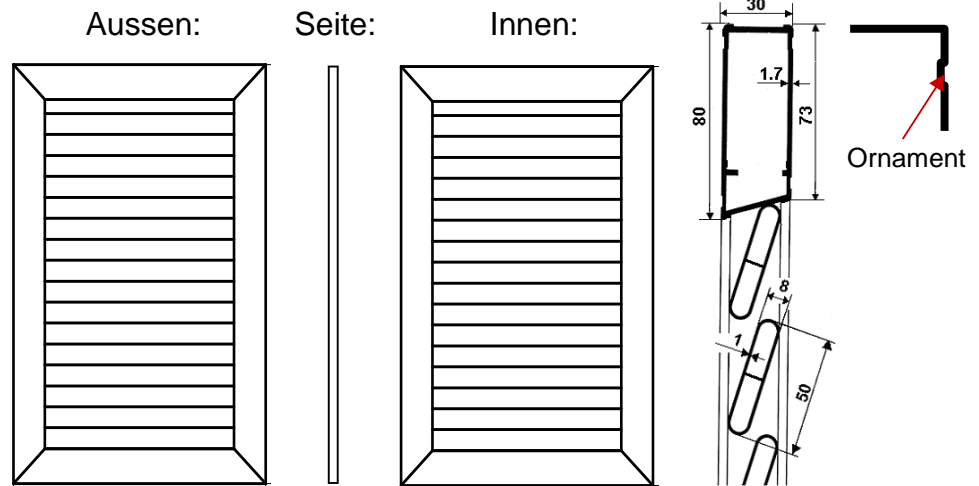

ALUREX– FENSTERLADEN S 508

MIT STARREN LAMELLEN 50 MM

BESCHRIEB:

Das Rahmenprofil des S508 misst 80/ 73 x 30 mm und ist mit einem Ornament versehen (auf Wunsch ohne Ornament). Die starren Lamellen mit Steg sind 50 mm breit und 8 mm dick.

ZEICHNUNGEN:

WEITERE AUSFÜHRUNGEN:

FARBEN

Alurex– Fensterläden sind in sämtlichen RAL- ,VSR- Farben lieferbar.

NCS– Farben auf Anfrage

8360 Eschlikon, Hilagstrasse 20 +41 71 973 90 90
3250 Lyss, Grenzstrasse 26 +41 32 384 80 84
8953 Dietikon, Weinrebe 1 +41 44 740 50 60
www.alurex.ch

ALUREX
LEICHTMETALLBAU