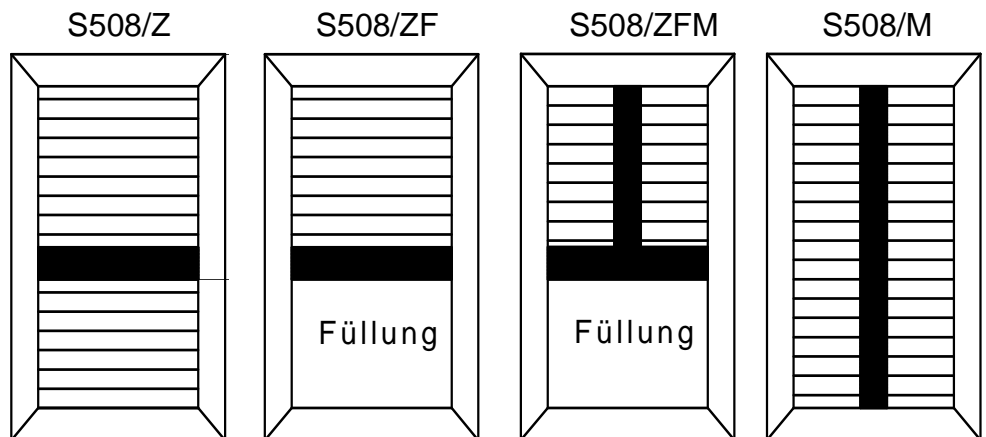

ALUREX– FENSTERLADEN S 508

MIT STARREN LAMELLEN 50 MM

BESCHRIEB:

Das Rahmenprofil des S508 misst 80/ 73 x 30 mm und ist mit einem Ornament versehen (auf Wunsch ohne Ornament). Die starren Lamellen mit Steg sind 50 mm breit und 8 mm dick.

ZEICHNUNGEN:

WEITERE AUSFÜHRUNGEN:

FARBEN

Alurex– Fensterläden sind in sämtlichen RAL- ,VSR- Farben lieferbar.

NCS– Farben auf Anfrage

8360 Eschlikon, Hilagstrasse 20 +41 71 973 90 90
3250 Lyss, Grenzstrasse 26 +41 32 384 80 84
8953 Dietikon, Weinrebe 1 +41 44 740 50 60
www.alurex.ch