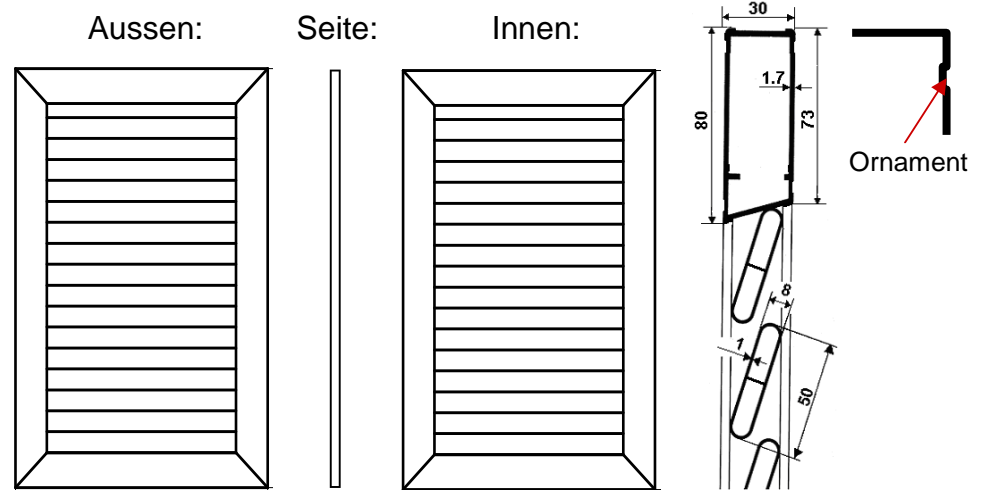

ALUREX– FENSTERLADEN S 508

MIT STARREN LAMELLEN 50 MM

BESCHRIEB:

Das Rahmenprofil des S508 misst 80/ 73 x 30 mm und ist mit einem Ornament versehen (auf Wunsch ohne Ornament). Die starren Lamellen mit Steg sind 50 mm breit und 8 mm dick.

ZEICHNUNGEN:

WEITERE AUSFÜHRUNGEN:

FARBEN

Alurex– Fensterläden sind in sämtlichen RAL- ,VSR- Farben lieferbar.

NCS– Farben auf Anfrage

8360 Eschlikon, Hilagstrasse 20 +41 71 973 90 90
3250 Lyss, Grenzstrasse 26 +41 32 384 80 84
8953 Dietikon, Weinrebe 1 +41 44 740 50 60
www.alurex.ch

ALUREX
LEICHTMETALLBAU