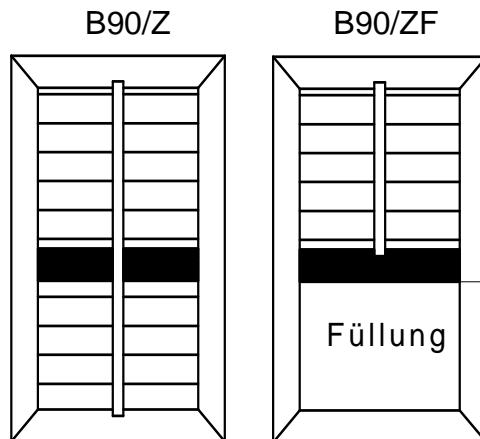

WEITERE AUSFÜHRUNGEN: