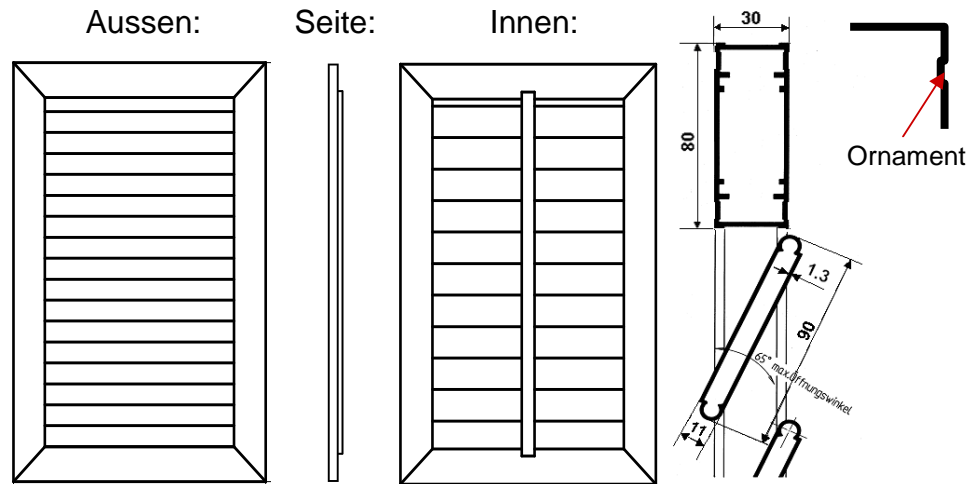

ZEICHNUNGEN: